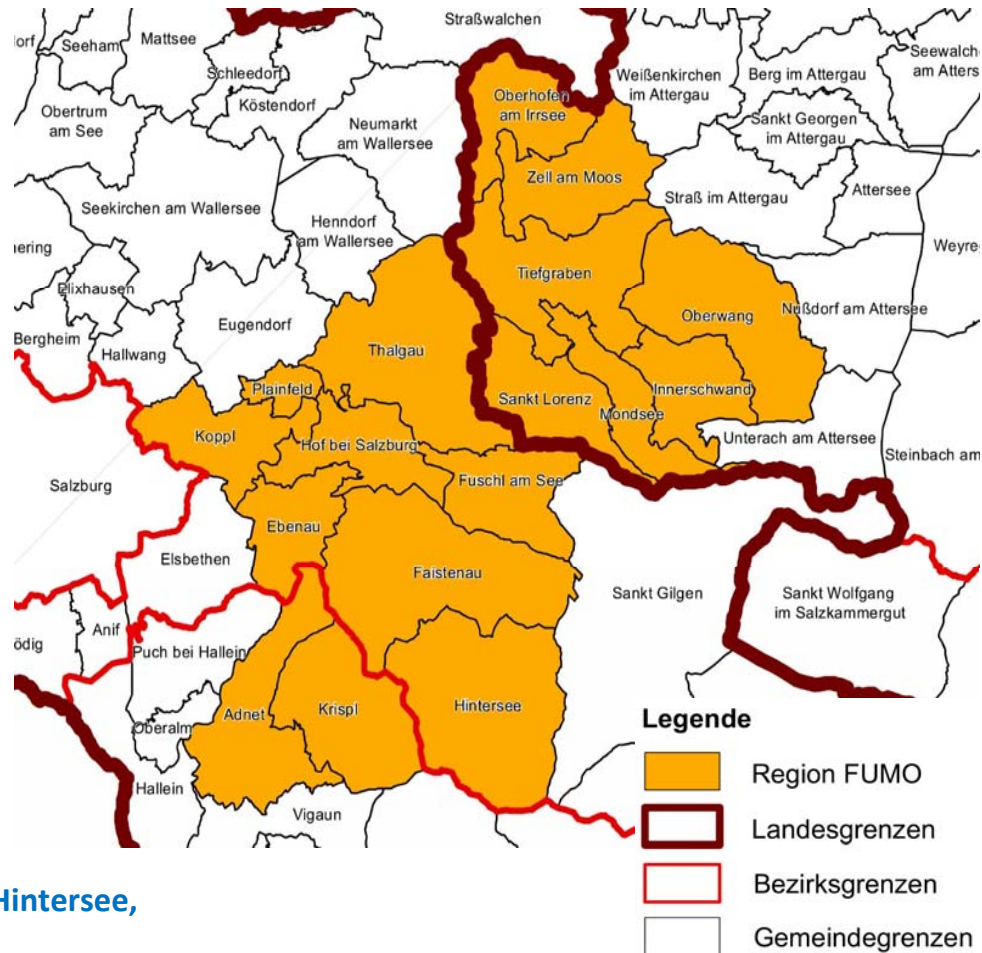

Die LEADER Region

Die LEADER Region Fuschlsee - Mondseeland (FUMO) ist der Zusammenschluss von 17 Gemeinden aus der Region Fuschlsee und Mondseeland. Die bundesländerübergreifende (OÖ und SBG) „Lokale Aktionsgruppe“ (= LAG) FUMO wurde zur Umsetzung des LEADER Programmes LE 2014-2020 gegründet.

- **39.306 Einwohner**
- **472,41 km² Fläche**
- **5 Seen: Irrsee, Mondsee, Fuschlsee, Hintersee, Wiestalsee**

LEADER REGION
FUSCHLSEE - MONDSEELAND

Technoparkstr. 4
5310 Mondsee

T: 06232/90303-3601

F: 06232/90303-1030

E: office@regionfumo.at

W: www.regionfumo.at